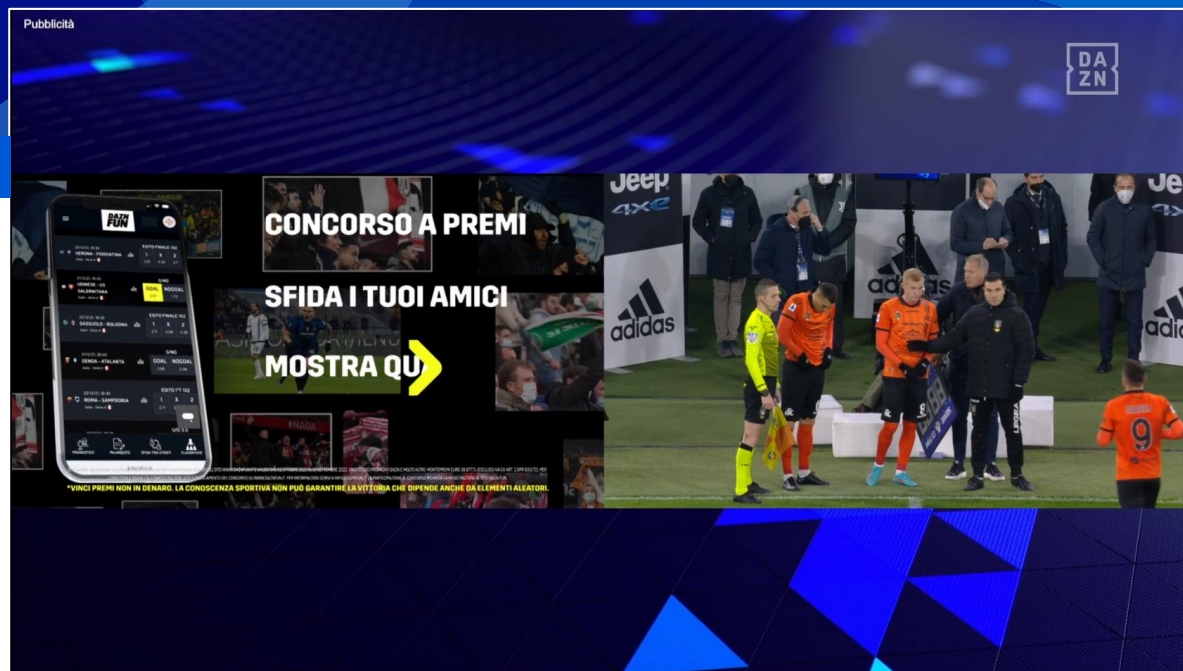

SPLIT SCREEN

BREAK	GRPS UOMINI
Turno Standard	12,7
Turno Standard Plus	17,7
Turno Super	18,3
Turno Top	19,1