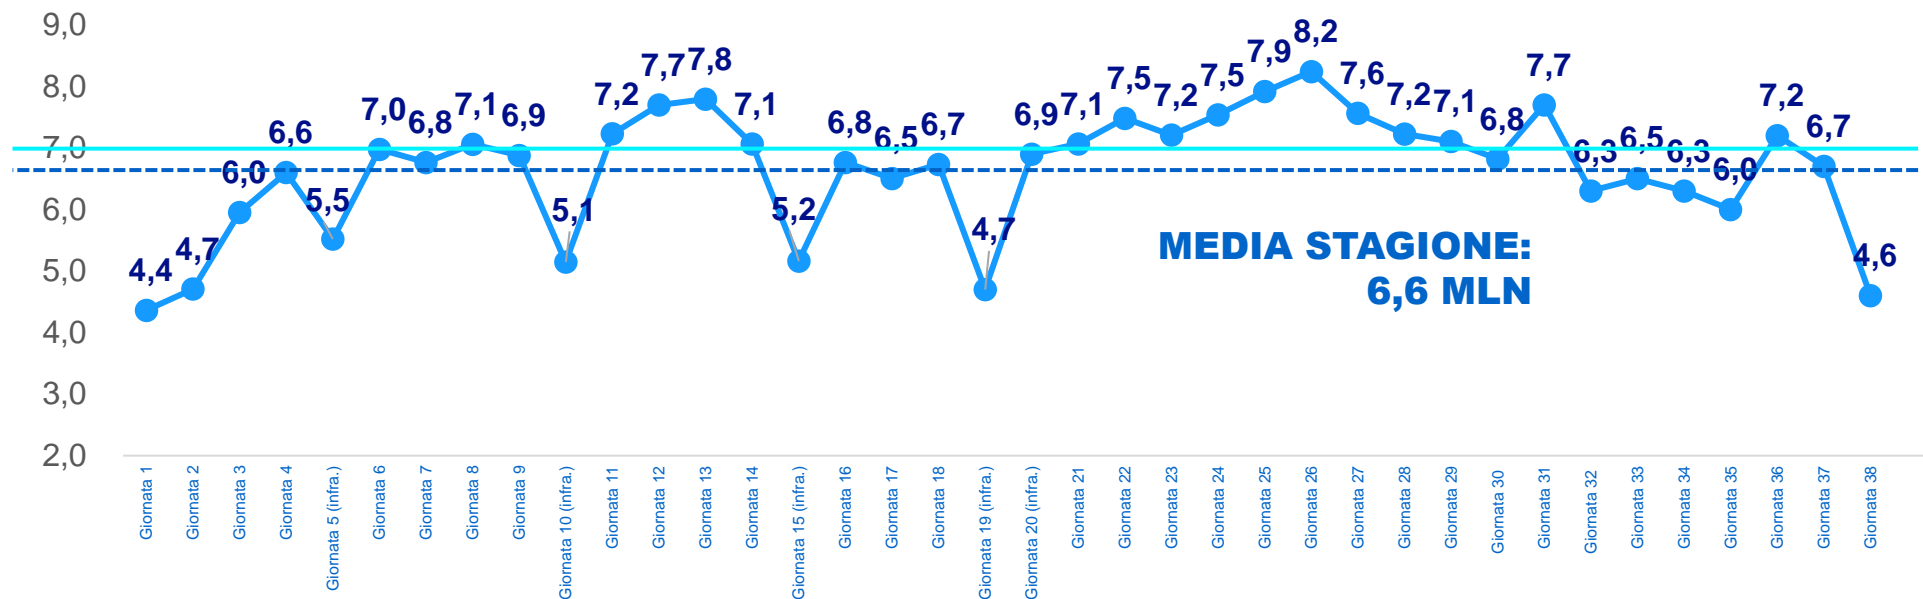

SERIE A 22/23 - POLITICA COMMERCIALE

ASCOLTI EDITORIALI (.mln)

38 GIORNATE

SERIE A

**MEDIA GIRONE DI RITORNO:
7,0 MLN**

VISIONE PER TIPO DEVICE

38 Giornate

STRUTTURA DELL'EVENTO

Le date

14 AGOSTO 2022: Inizio campionato

4 GIUGNO 2023: Fine campionato

GIRONE D'ANDATA 14 agosto 2022 - 22 gennaio 2023

GIRONE DI RITORNO 29 gennaio - 4 giugno 2023

INFRASETTIMANALI 31 agosto - 9 novembre - 4 gennaio - 3 maggio