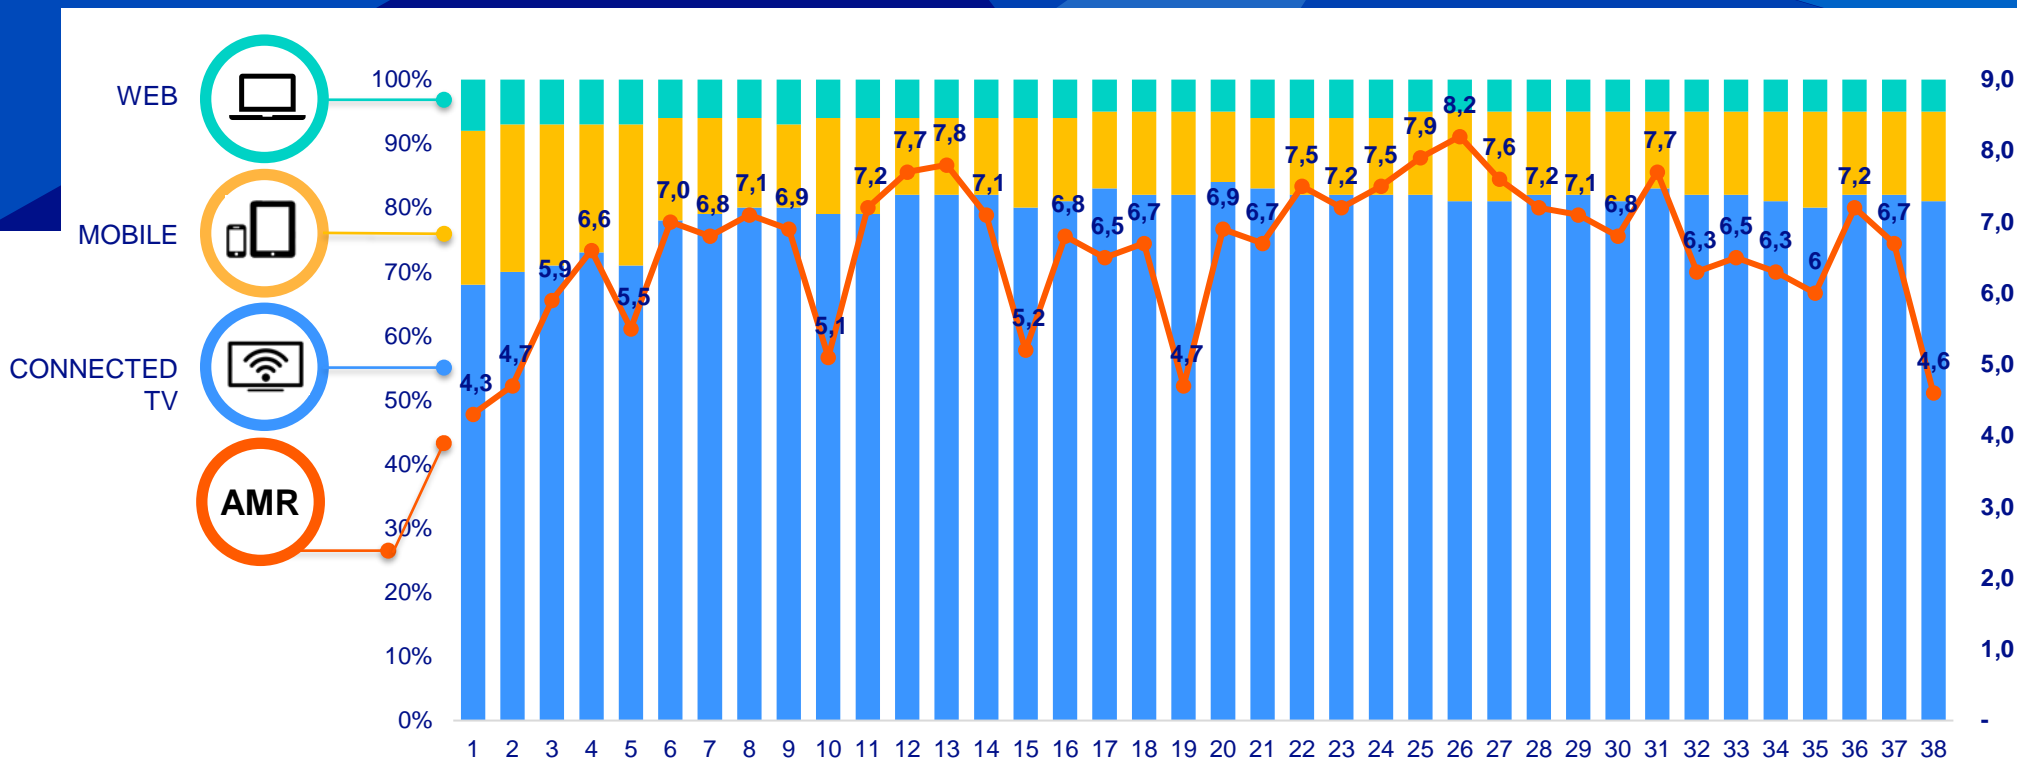

SERIE A 22/23 - POLITICA COMMERCIALE

ASCOLTI EDITORIALI (.mln)

38 GIORNATE

SERIE A

**MEDIA GIRONE DI RITORNO:
7,0 MLN**

VISIONE PER TIPO DEVICE

38 Giornate

STRUTTURA DELL'EVENTO